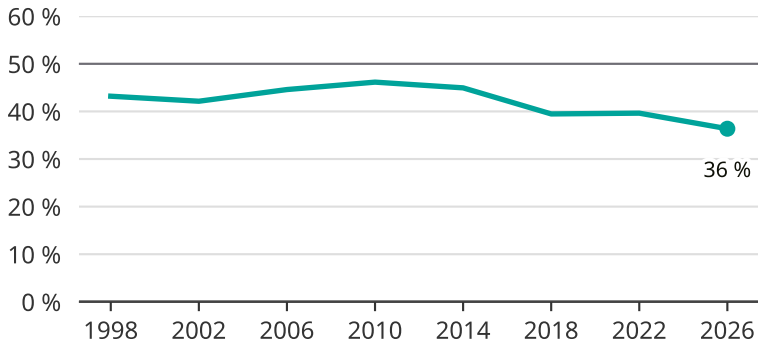

# Kvinnor som kandiderar

Andel per val till kommunfullmäktige i Huddinge

Källa: SCB/Valmyndigheten. För 2026 gäller det anmälda kandidater 2026-04-10.