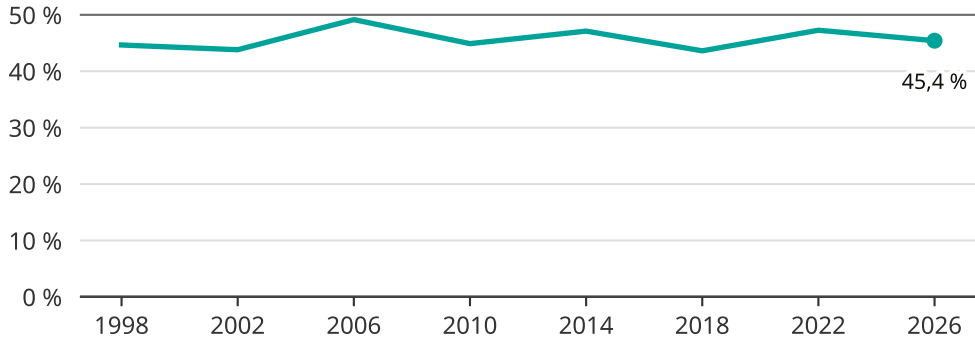

Kvinnor som kandiderar

Andel per val till regionfullmäktige i Västernorrland

Källa: SCB/Valmyndigheten. För 2026 gäller det anmälda kandidater 2026-05-07.