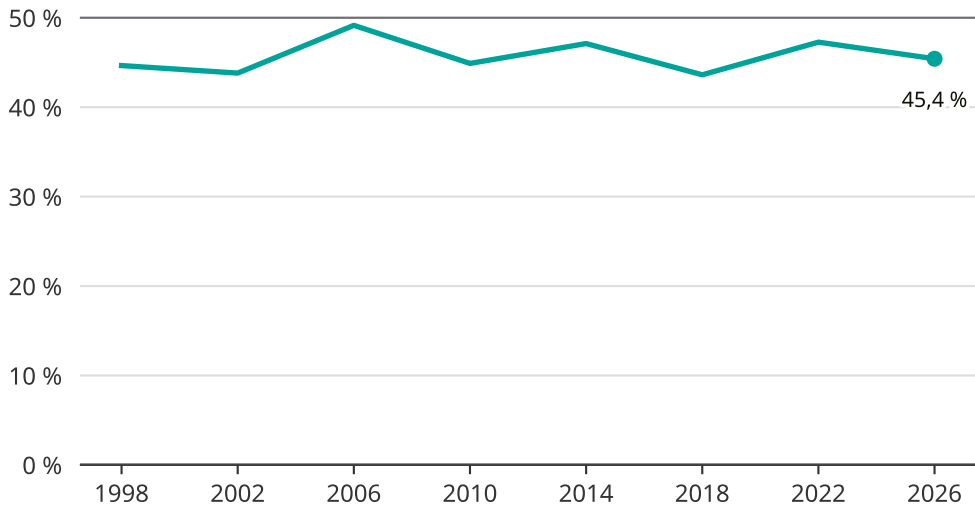

Kvinnor som kandiderar

Andel per val till regionfullmäktige i Västernorrland

Källa: SCB/Valmyndigheten. För 2026 gäller det anmälda kandidater 2026-05-07.