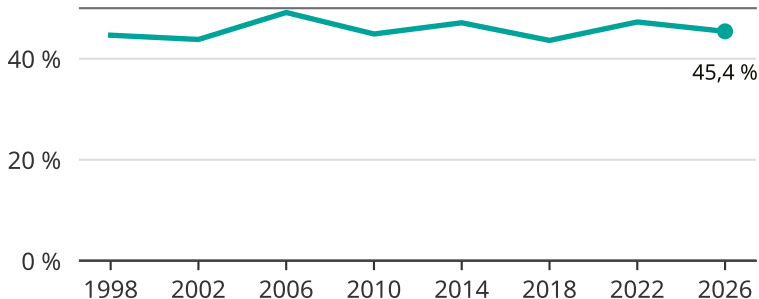

Kvinnor som kandiderar

Andel per val till regionfullmäktige i Västernorrland

Källa: SCB/Valmyndigheten. För 2026 gäller det anmälda kandidater 2026-05-07.