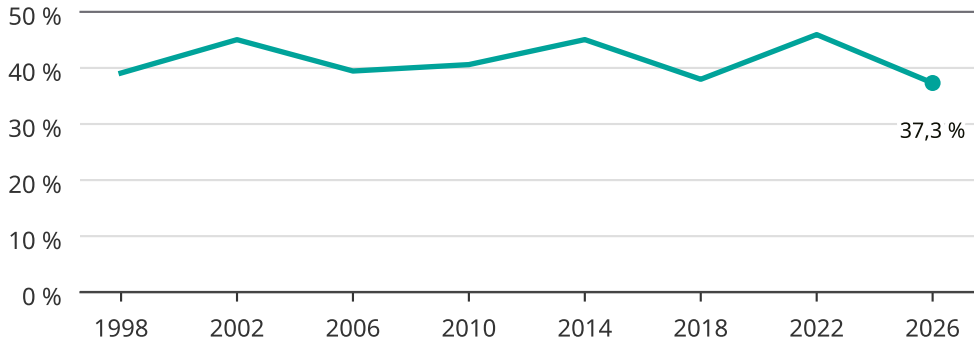

Kvinnor som kandiderar

Andel per val till kommunfullmäktige i Malå

Källa: SCB/Valmyndigheten. För 2026 gäller det anmälda kandidater 2026-06-15.