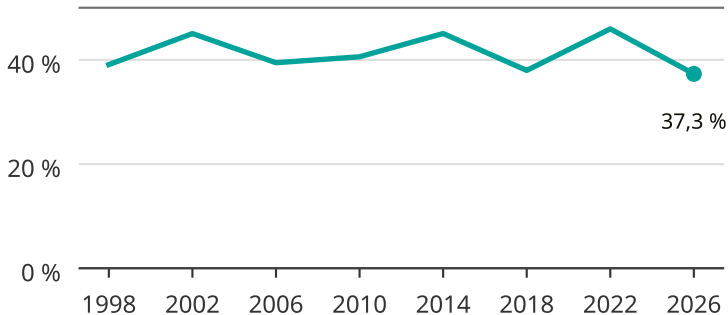

# Kvinnor som kandiderar

Andel per val till kommunfullmäktige i Malå

Källa: SCB/Valmyndigheten. För 2026 gäller det anmälda kandidater 2026-06-15.

Newsworthy