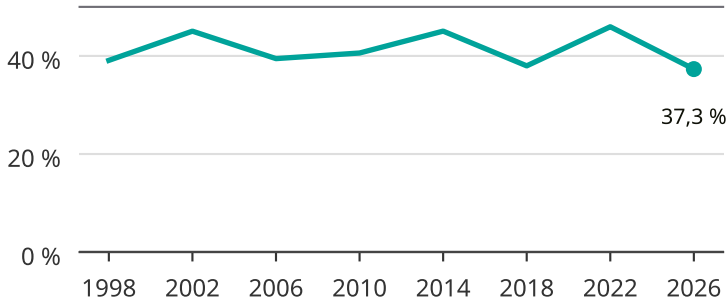

Kvinnor som kandiderar

Andel per val till kommunfullmäktige i Malå

Källa: SCB/Valmyndigheten. För 2026 gäller det anmälda kandidater
2026-06-15.