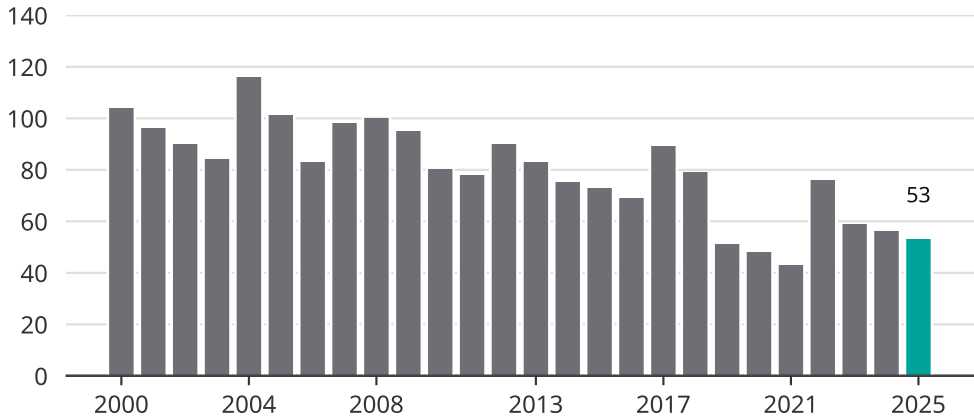

Cykelstöder i Älmhult 2000–2025

Källa: Brå. Observera att 2025 års siffror fortfarande är preliminära.