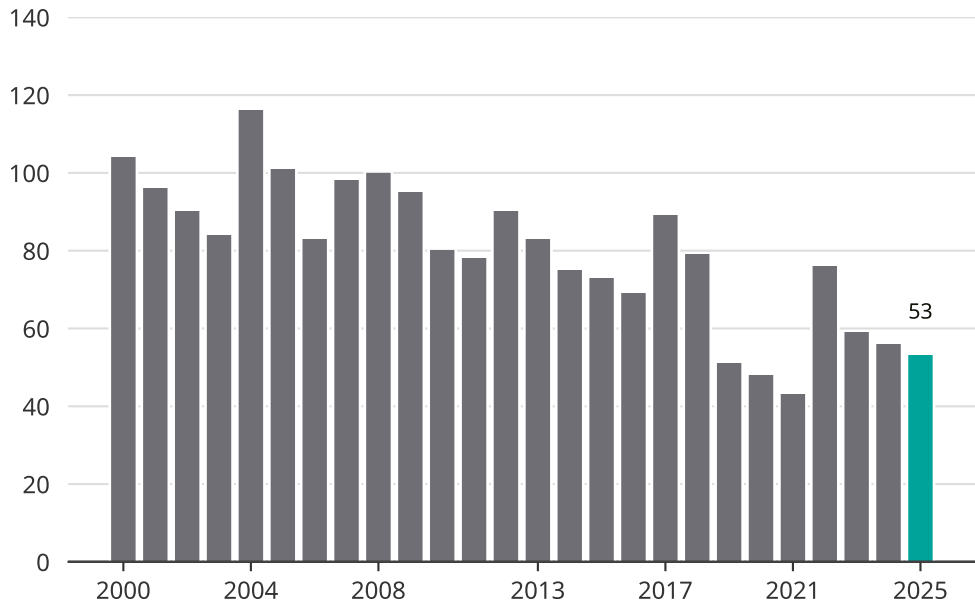

Cykelstöder i Älmhult 2000–2025

Källa: Brå. Observera att 2025 års siffror fortfarande är preliminära.