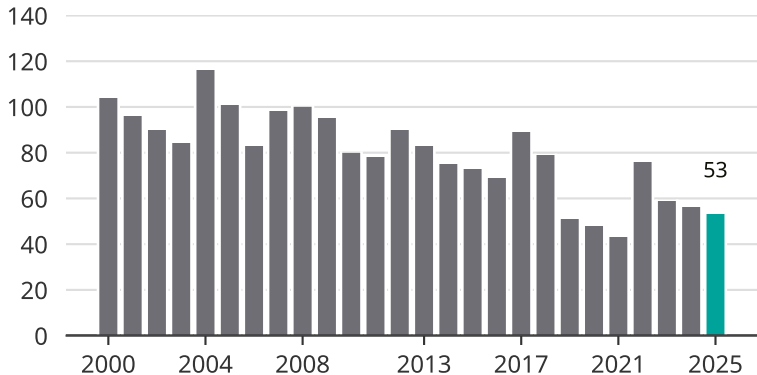

# Cykelstöder i Älmhult 2000-2025

Källa: Brå. Observera att 2025 års siffror fortfarande är preliminära.