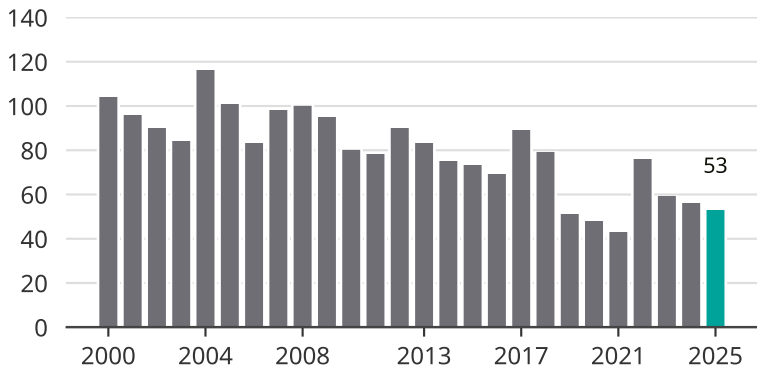

Cykelstöder i Älmhult 2000–2025

Källa: Brå. Observera att 2025 års siffror fortfarande är preliminära.