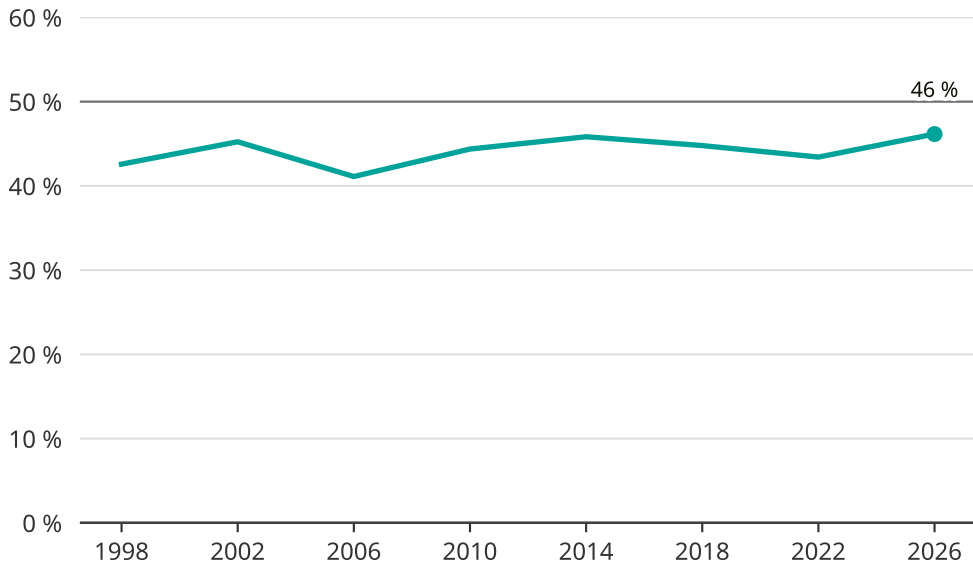

Kvinnor som kandiderar

Andel per val till kommunfullmäktige i Heby

Källa: SCB/Valmyndigheten. För 2026 gäller det anmälda kandidater 2026-04-10.