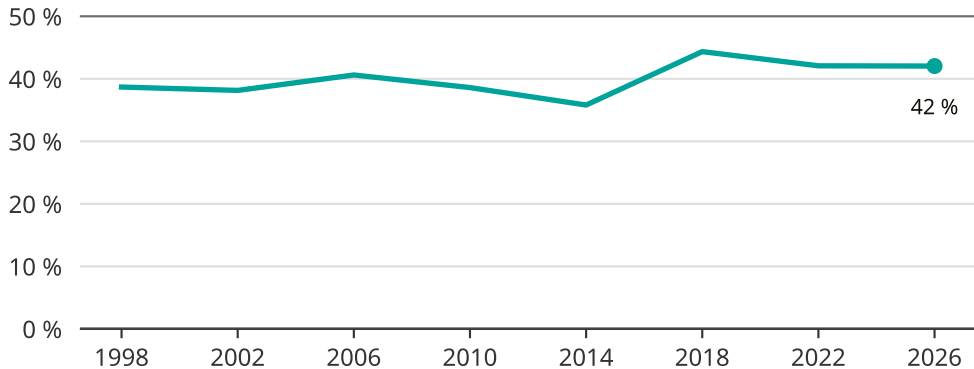

Kvinnor som kandiderar

Andel per val till kommunfullmäktige i Kiruna

Källa: SCB/Valmyndigheten. För 2026 gäller det anmälda kandidater 2026-05-07.