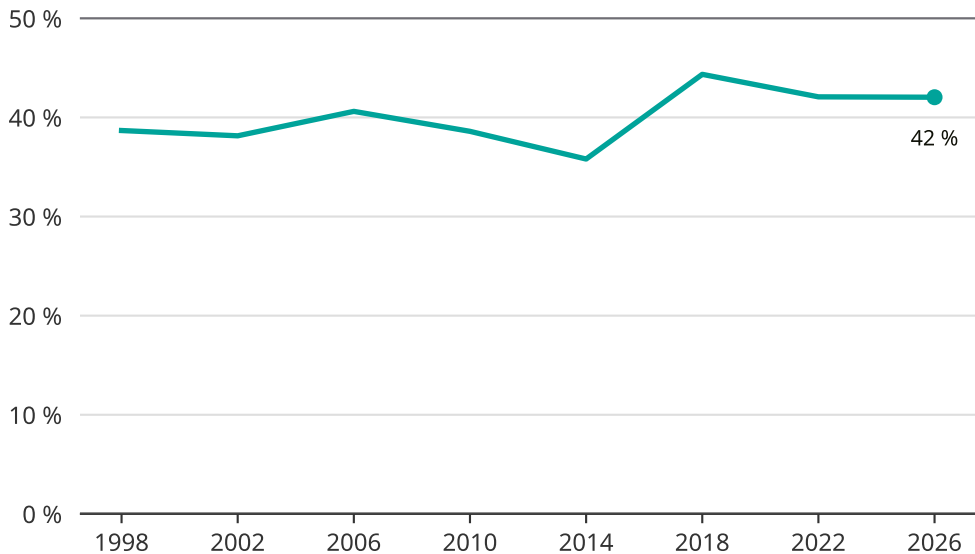

Kvinnor som kandiderar

Andel per val till kommunfullmäktige i Kiruna

Källa: SCB/Valmyndigheten. För 2026 gäller det anmälda kandidater 2026-05-07.