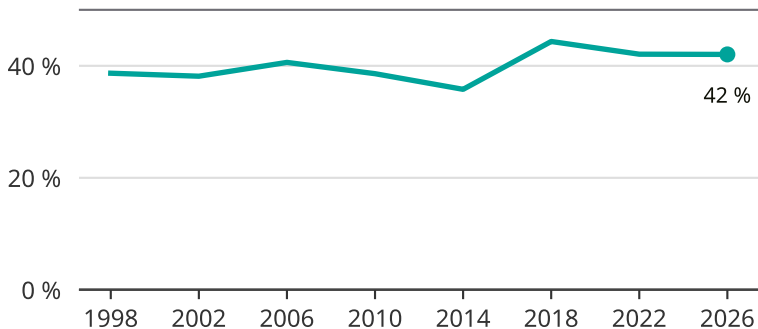

Kvinnor som kandiderar

Andel per val till kommunfullmäktige i Kiruna

Källa: SCB/Valmyndigheten. För 2026 gäller det anmälda kandidater 2026-05-07.