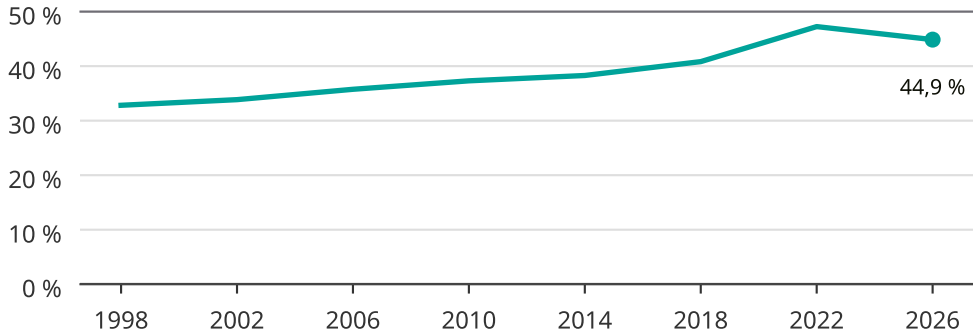

Kvinnor som kandiderar

Andel per val till kommunfullmäktige i Vellinge

Källa: SCB/Valmyndigheten. För 2026 gäller det anmälda kandidater 2026-06-15.