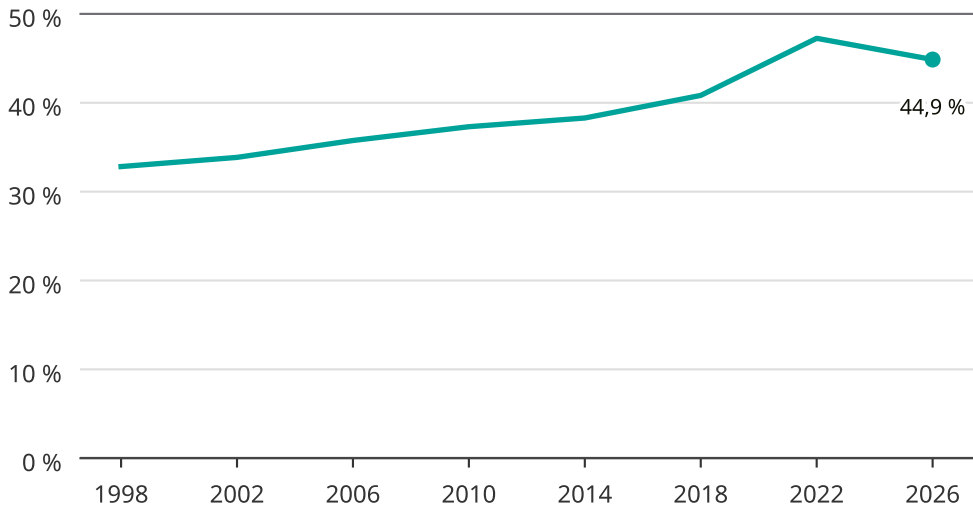

Kvinnor som kandiderar

Andel per val till kommunfullmäktige i Vellinge

Källa: SCB/Valmyndigheten. För 2026 gäller det anmälda kandidater 2026-06-15.