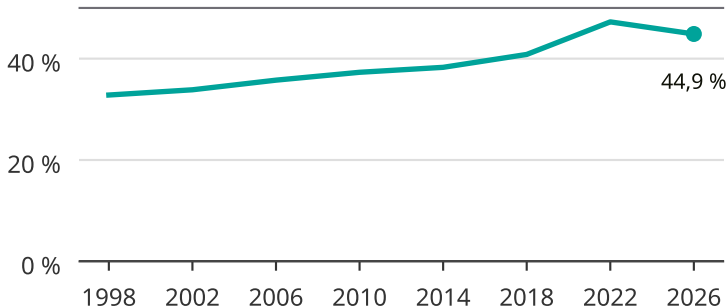

# Kvinnor som kandiderar

Andel per val till kommunfullmäktige i Vellinge

Källa: SCB/Valmyndigheten. För 2026 gäller det anmälda kandidater 2026-06-15.