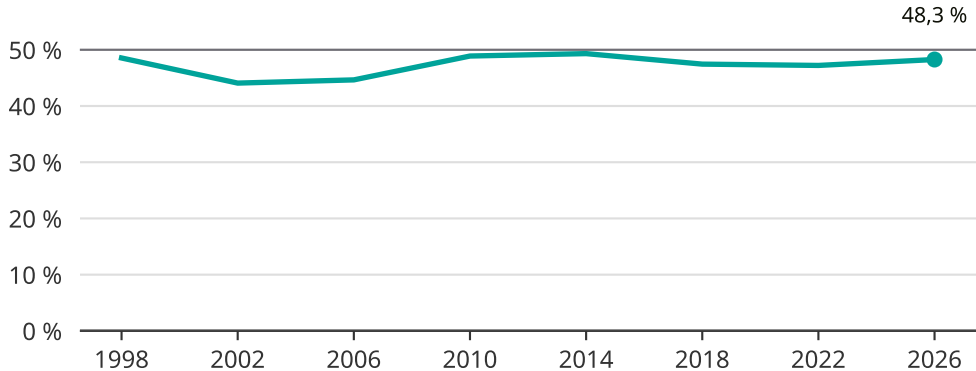

# Kvinnor som kandiderar

Andel per val till regionfullmäktige i Värmland

Källa: SCB/Valmyndigheten. För 2026 gäller det anmälda kandidater 2026-05-07.