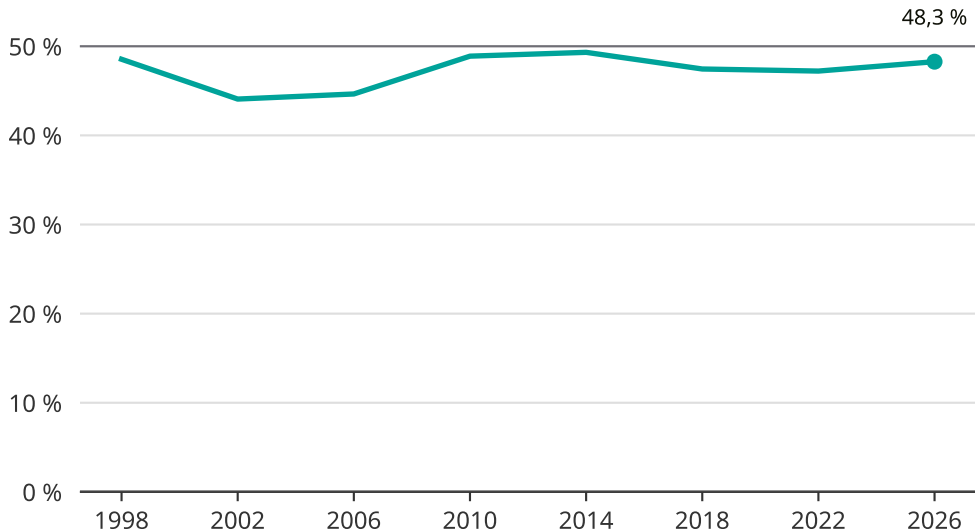

Kvinnor som kandiderar

Andel per val till regionfullmäktige i Värmland

Källa: SCB/Valmyndigheten. För 2026 gäller det anmälda kandidater 2026-05-07.