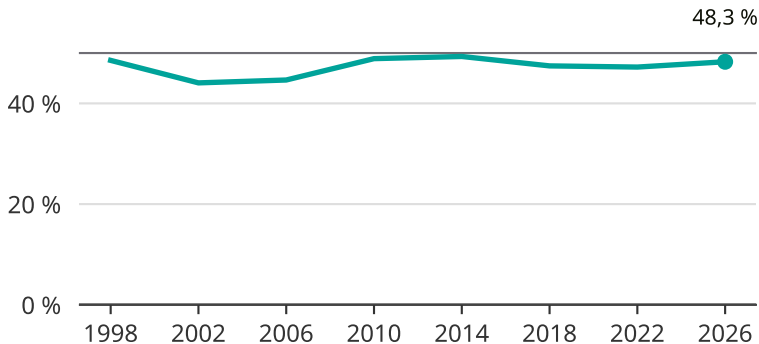

Kvinnor som kandiderar

Andel per val till regionfullmäktige i Värmland

Källa: SCB/Valmyndigheten. För 2026 gäller det anmälda kandidater 2026-05-07.

Newsworthy