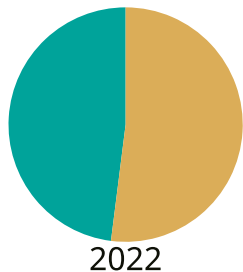

Andel rötat matavfall i Strängnäs kommun

Andel av det insamlade matavfallet.

 Rötat
 Ej rötat