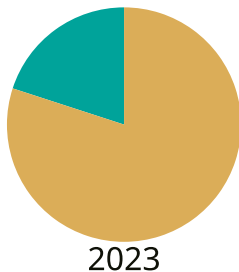

Andel rötat matavfall i Strängnäs kommun

Andel av det insamlade matavfallet.

 Rötat
 Ej rötat