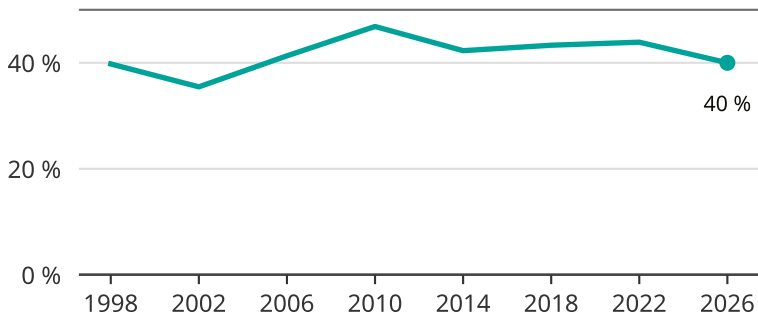

Kvinnor som kandiderar

Andel per val till kommunfullmäktige i Laholm

Källa: SCB/Valmyndigheten. För 2026 gäller det anmälda kandidater 2026-05-07.