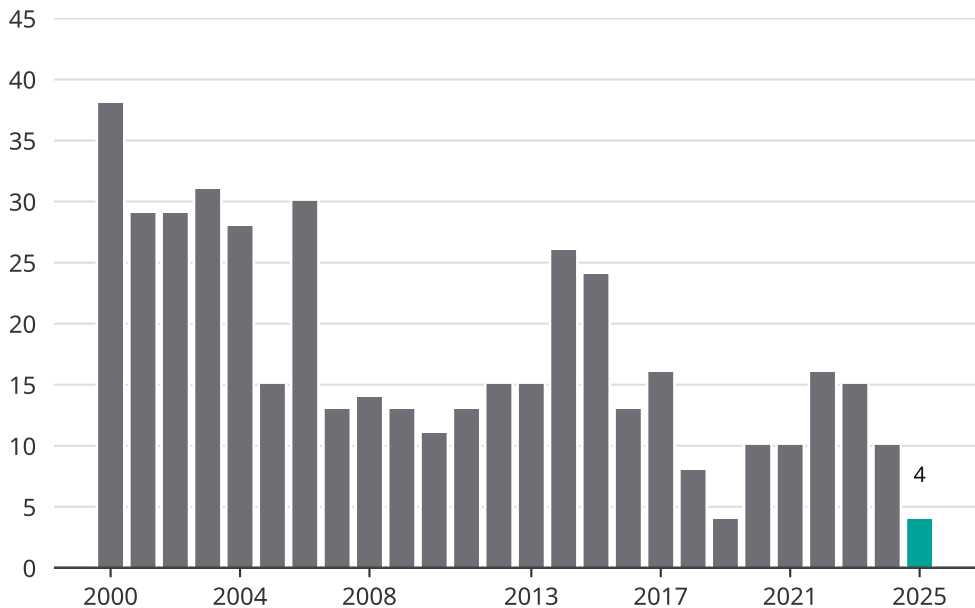

# Cykelstöder i Laxå 2000–2025

Källa: Brå. Observera att 2025 års siffror fortfarande är preliminära.