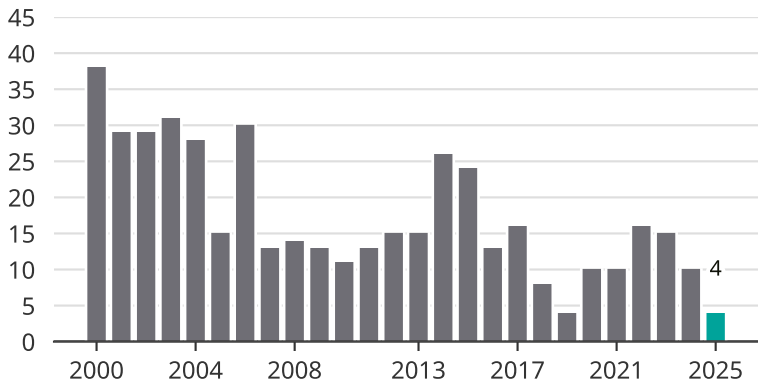

# Cykelstöder i Laxå 2000–2025

Källa: Brå. Observera att 2025 års siffror fortfarande är preliminära.