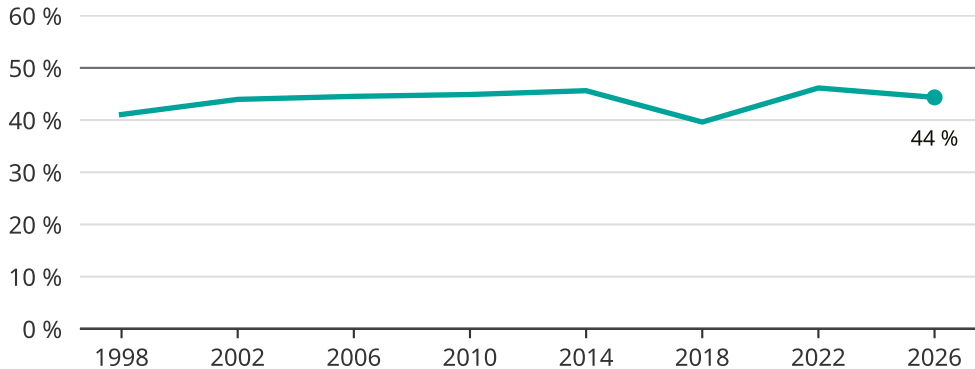

Kvinnor som kandiderar

Andel per val till kommunfullmäktige i Älvkarleby

Källa: SCB/Valmyndigheten. För 2026 gäller det anmälda kandidater 2026-04-10.