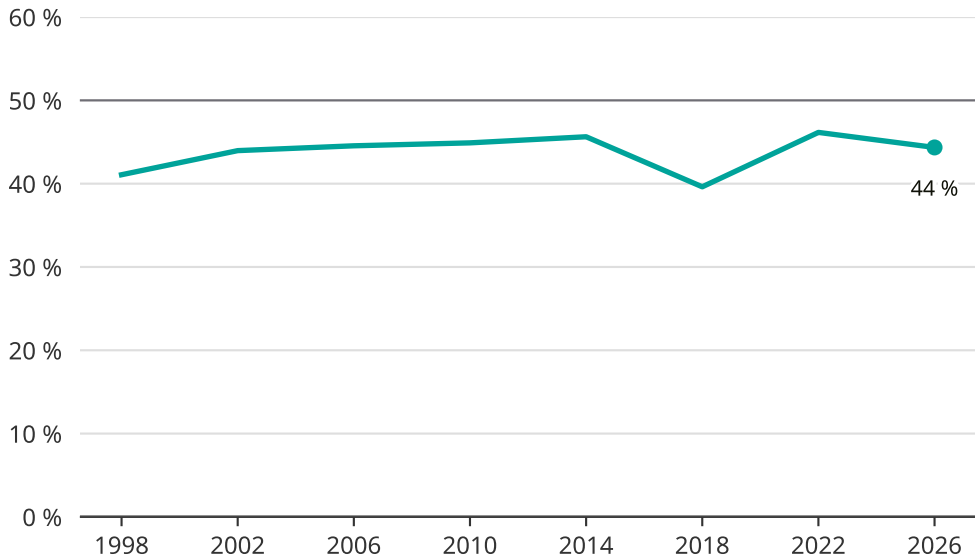

Kvinnor som kandiderar

Andel per val till kommunfullmäktige i Älvkarleby

Källa: SCB/Valmyndigheten. För 2026 gäller det anmälda kandidater 2026-04-10.