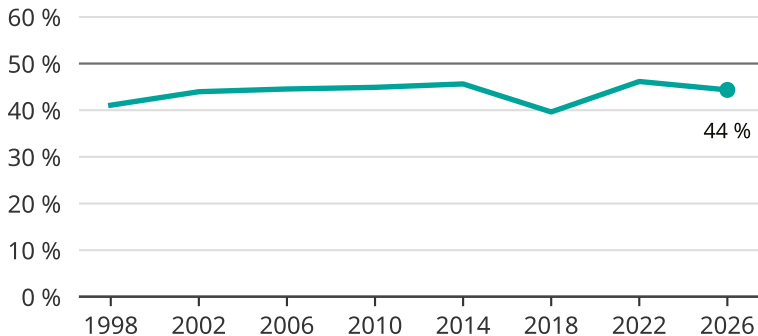

Kvinnor som kandiderar

Andel per val till kommunfullmäktige i Älvkarleby

Källa: SCB/Valmyndigheten. För 2026 gäller det anmälda kandidater 2026-04-10.