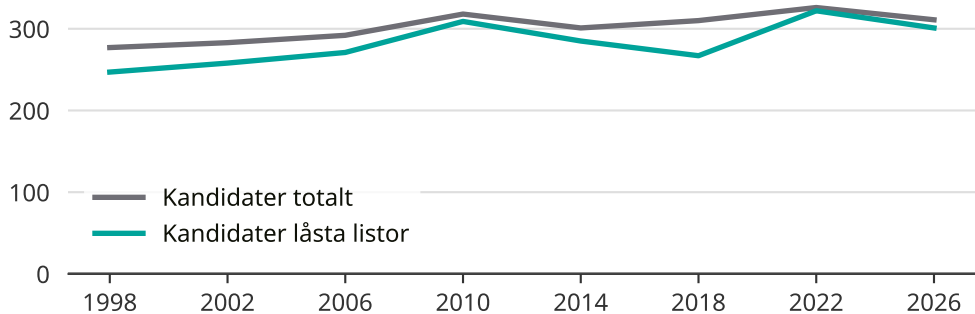

Kandidater till kommunfullmäktige

Antal unika kandidater per val i Södertälje kommun

Källa: SCB/Valmyndigheten. För 2026 gäller det anmälda kandidater 2026-05-07.