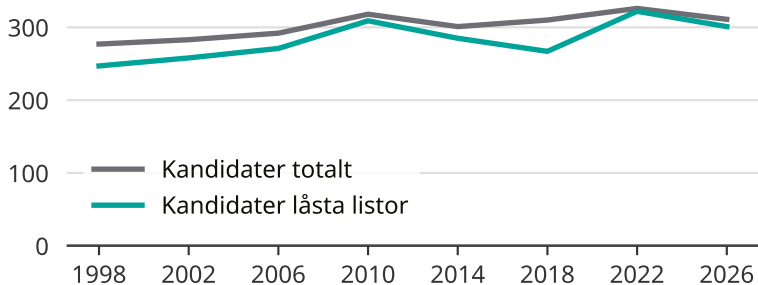

Kandidater till kommunfullmäktige

Antal unika kandidater per val i Södertälje kommun

Källa: SCB/Valmyndigheten. För 2026 gäller det anmälda kandidater 2026-05-07.