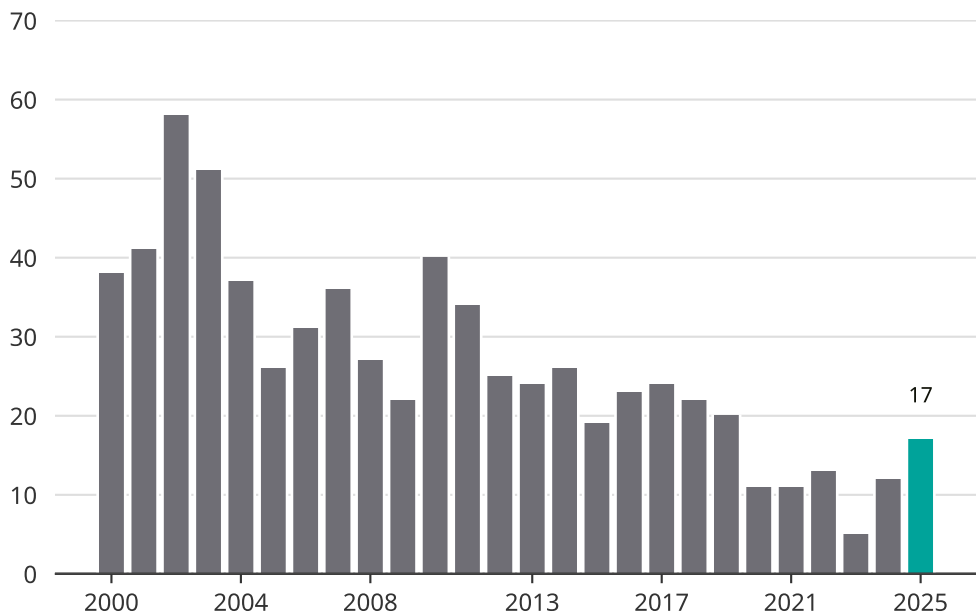

Cykelstöder i Mellerud 2000–2025

Källa: Brå. Observera att 2025 års siffror fortfarande är preliminära.