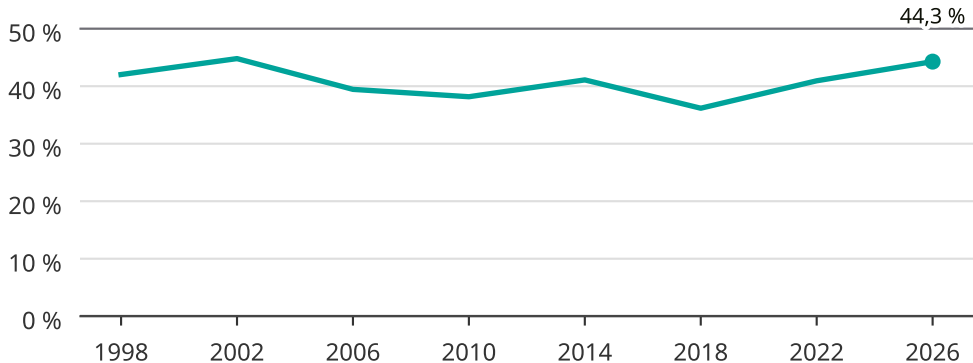

# Kvinnor som kandiderar

Andel per val till kommunfullmäktige i Valdemarsvik

Källa: SCB/Valmyndigheten. För 2026 gäller det anmälda kandidater 2026-06-15.