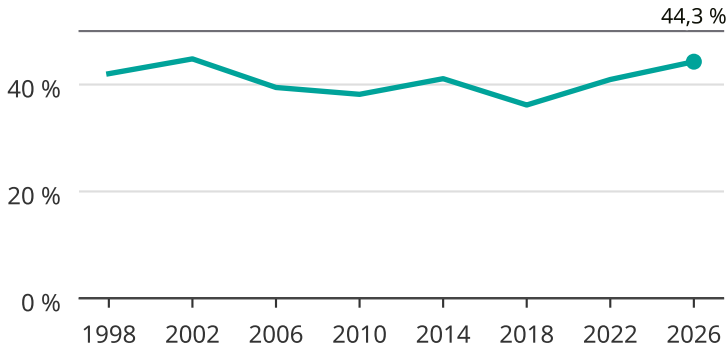

Kvinnor som kandiderar

Andel per val till kommunfullmäktige i Valdemarsvik

Källa: SCB/Valmyndigheten. För 2026 gäller det anmälda kandidater 2026-06-15.