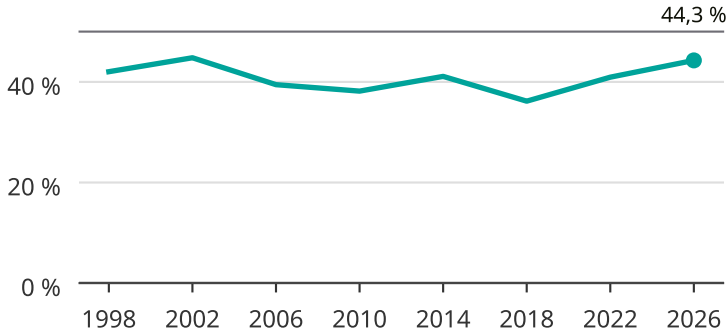

# Kvinnor som kandiderar

Andel per val till kommunfullmäktige i Valdemarsvik

Källa: SCB/Valmyndigheten. För 2026 gäller det anmälda kandidater  
2026-06-15.

Newsworthy