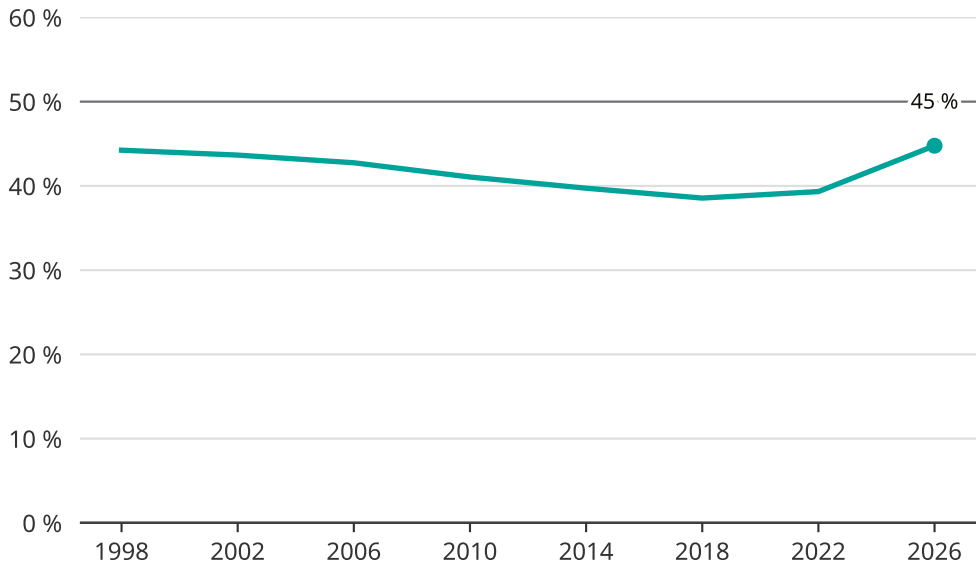

Kvinnor som kandiderar

Andel per val till kommunfullmäktige i Halmstad

Källa: SCB/Valmyndigheten. För 2026 gäller det anmälda kandidater 2026-04-10.