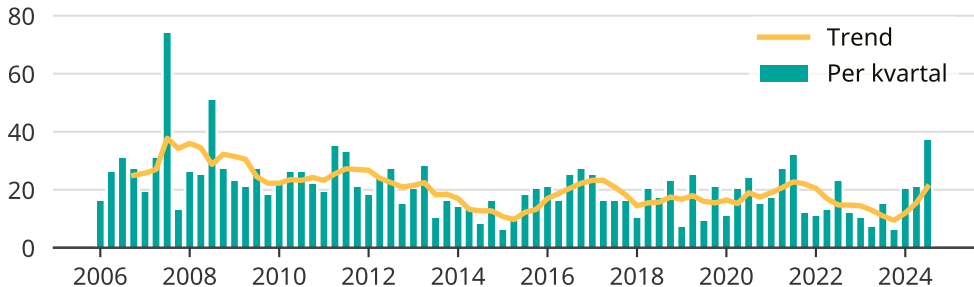

# Många skadegörelsebrott i Härjedalen

Antal anmälda skadegörelsebrott per kvartal i Härjedalens kommun.

Trendlinjen är ett rullande medelvärde för de senaste tolv månaderna.