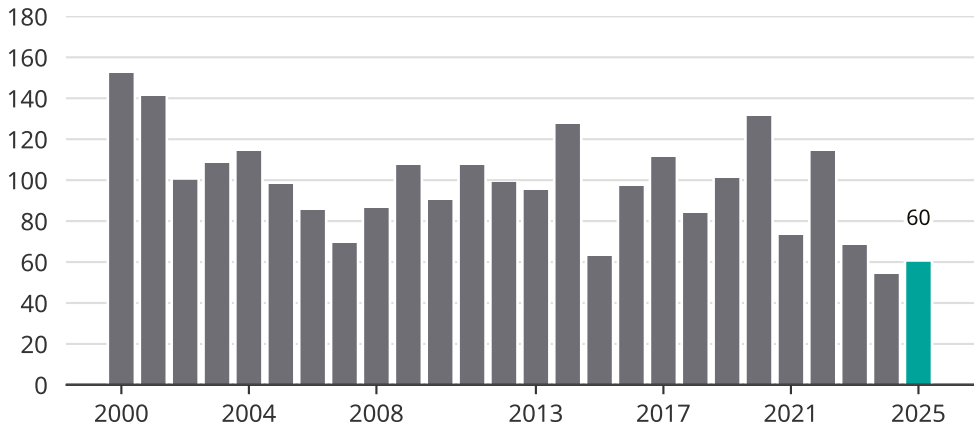

Cykelstöder i Vallentuna 2000–2025

Källa: Brå. Observera att 2025 års siffror fortfarande är preliminära.