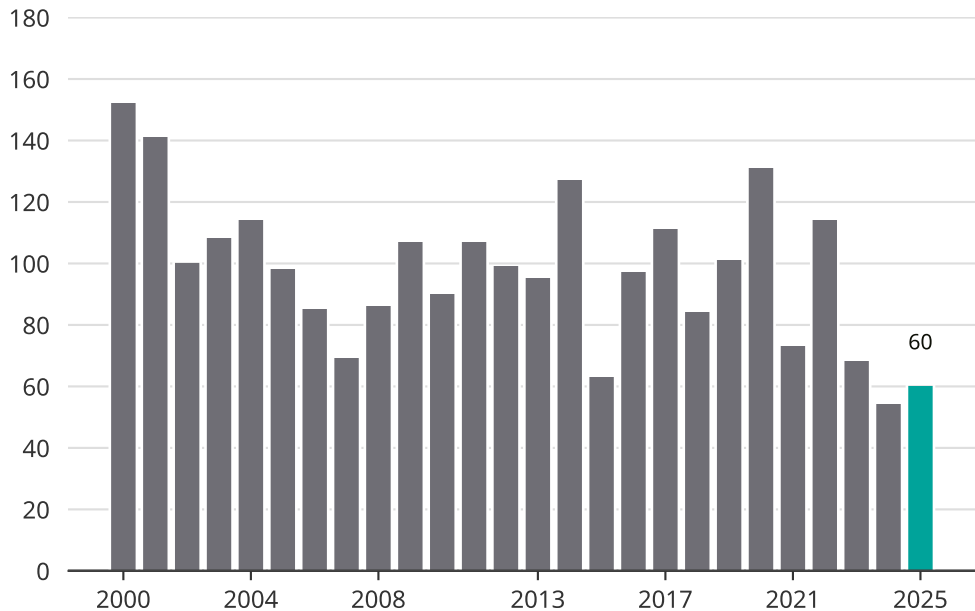

Cykelstöder i Vallentuna 2000–2025

Källa: Brå. Observera att 2025 års siffror fortfarande är preliminära.