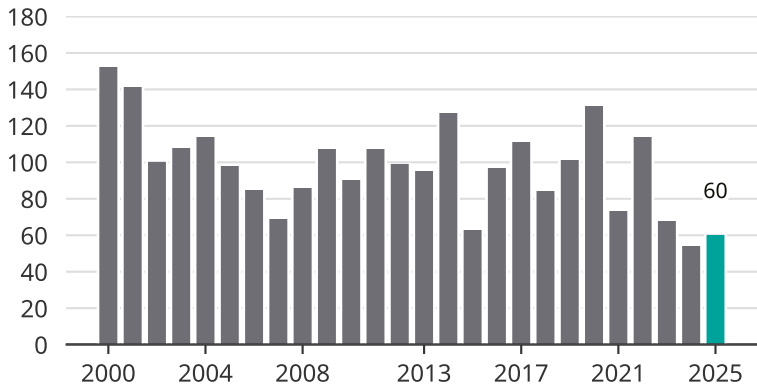

Cykelstöder i Vallentuna 2000-2025

Källa: Brå. Observera att 2025 års siffror fortfarande är preliminära.