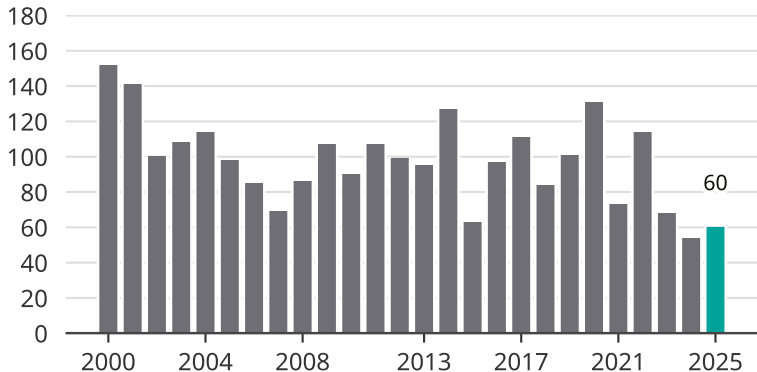

Cykelstöder i Vallentuna 2000–2025

Källa: Brå. Observera att 2025 års siffror fortfarande är preliminära.