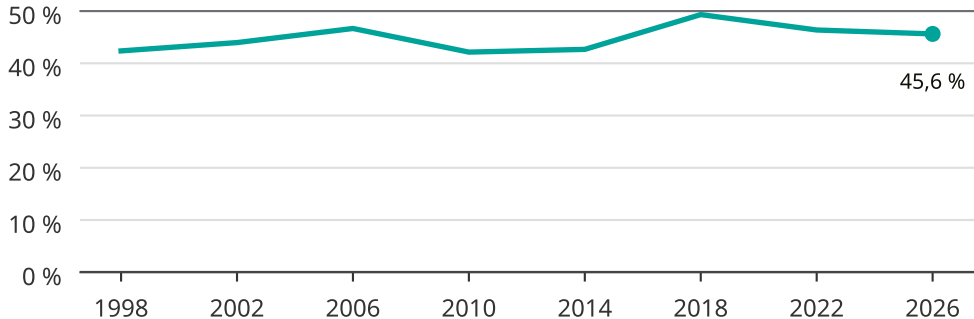

Kvinnor som kandiderar

Andel per val till kommunfullmäktige i Salem

Källa: SCB/Valmyndigheten. För 2026 gäller det anmälda kandidater 2026-06-15.