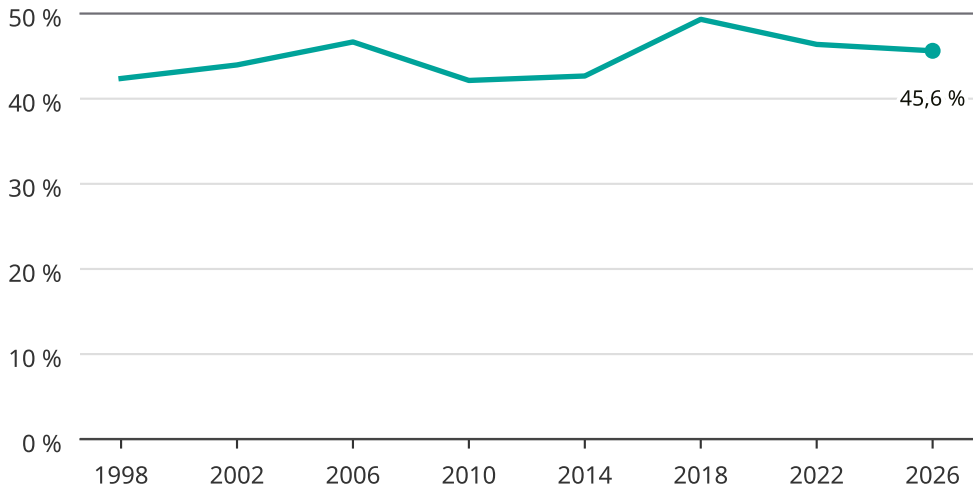

Kvinnor som kandiderar

Andel per val till kommunfullmäktige i Salem

Källa: SCB/Valmyndigheten. För 2026 gäller det anmälda kandidater 2026-06-15.