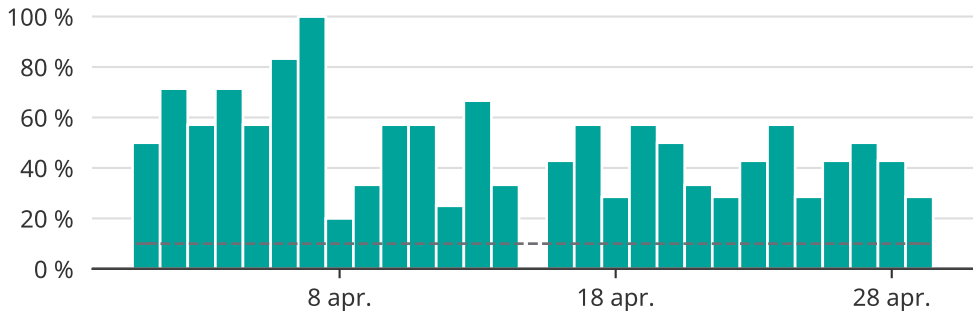

Under 28 dagar var mer än var tionde tåg sent

Andel försenade tåg per dag i Kiruna kommun

Baserat på insamlad realtidsdata från Trafikverket