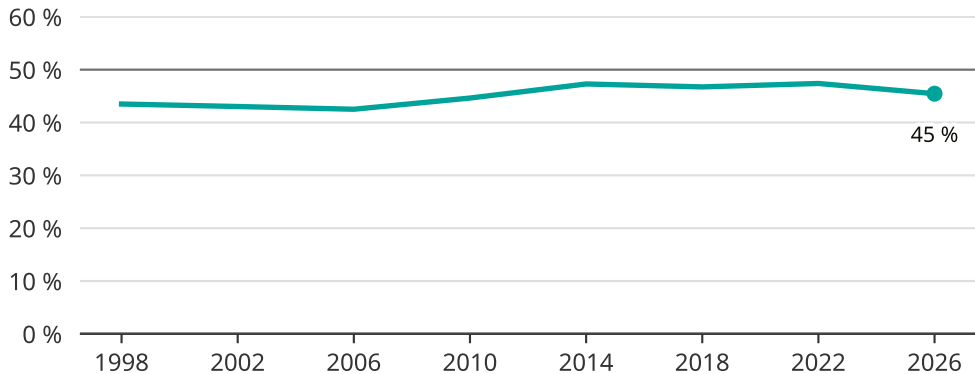

Kvinnor som kandiderar

Andel per val till kommunfullmäktige i Skellefteå

Källa: SCB/Valmyndigheten. För 2026 gäller det anmälda kandidater 2026-04-10.