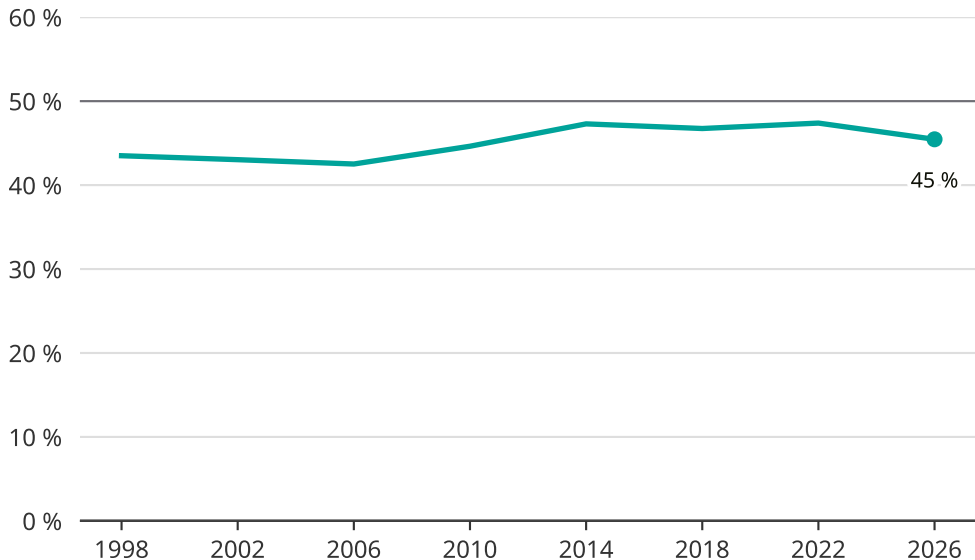

# Kvinnor som kandiderar

Andel per val till kommunfullmäktige i Skellefteå

Källa: SCB/Valmyndigheten. För 2026 gäller det anmälda kandidater 2026-04-10.