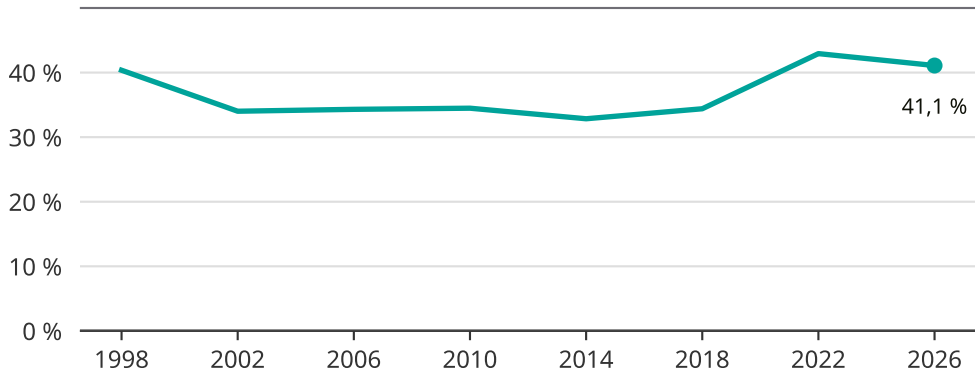

# Kvinnor som kandiderar

Andel per val till kommunfullmäktige i Alvesta

Källa: SCB/Valmyndigheten. För 2026 gäller det anmälda kandidater 2026-05-07.