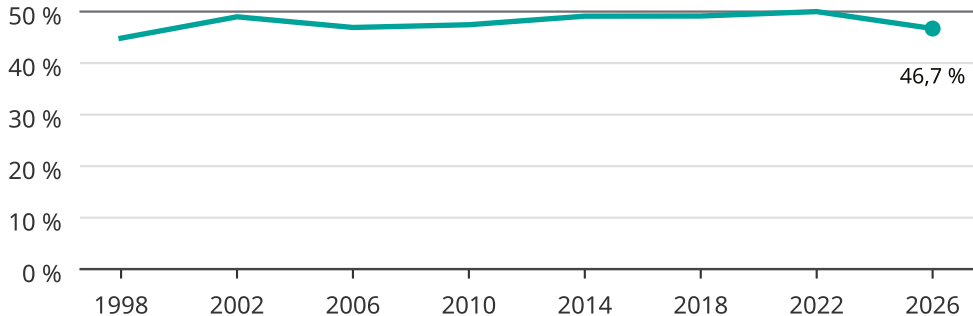

Kvinnor som kandiderar

Andel per val till kommunfullmäktige i Flen

Källa: SCB/Valmyndigheten. För 2026 gäller det anmälda kandidater 2026-06-15.