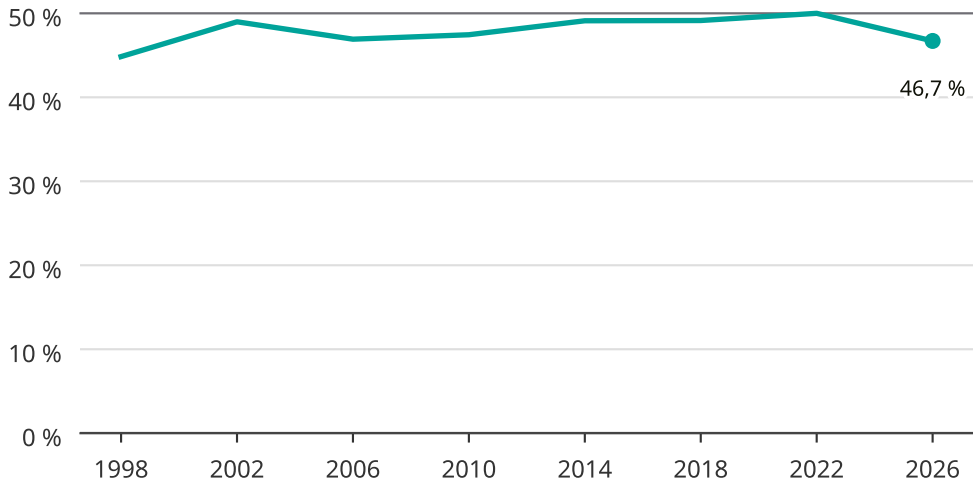

# Kvinnor som kandiderar

Andel per val till kommunfullmäktige i Flen

Källa: SCB/Valmyndigheten. För 2026 gäller det anmälda kandidater 2026-06-15.