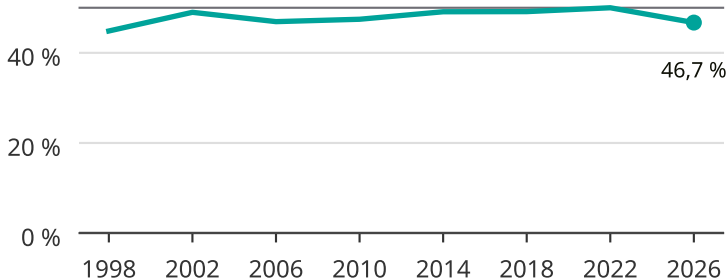

# Kvinnor som kandiderar

Andel per val till kommunfullmäktige i Flen

Källa: SCB/Valmyndigheten. För 2026 gäller det anmälda kandidater  
2026-06-15.