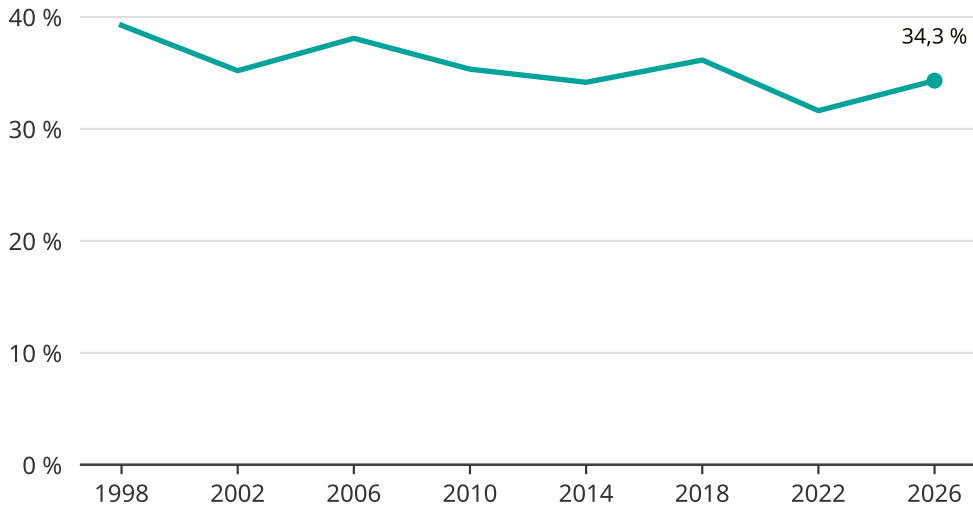

Kvinnor som kandiderar

Andel per val till kommunfullmäktige i Mullsjö

Källa: SCB/Valmyndigheten. För 2026 gäller det anmälda kandidater 2026-05-07.